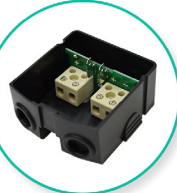

## IC6CLASS Series

**IC6CLASS-TR**集成了精心挑选的高效组件(6.5英寸低音单元+ 1英寸高音单元), 高品质音频(“Hi-Fidelity” 声音风格), 以及非常快速的安装过程, 只需使用一组基本工具即可。

**IC6CLASS54X**是一个套装, 包含2个IC6CLASS-54 (EN54-24标准高端吸顶扬声器) + IC-TB8 (2个用于IC8和IC6CLASS-54系列安装的天花支架)。

**IC6CLASS-54**是两分频扬声器, 其设计符合欧盟EN54-24标准。这是全球最严格的火灾探测/火灾报警/语音报警系统扬声器标准(包括防火后盖, 陶瓷连接端子, 过热熔断器和内部防火接线)。

IC6CLASS-TR

IC CLASS  
系列前网罩

IC6CLASS-54X 后盖

IC6CLASS-54X  
陶瓷保险丝座

IC6CLASS54X

IC6CLASS54/54X:

EN-54